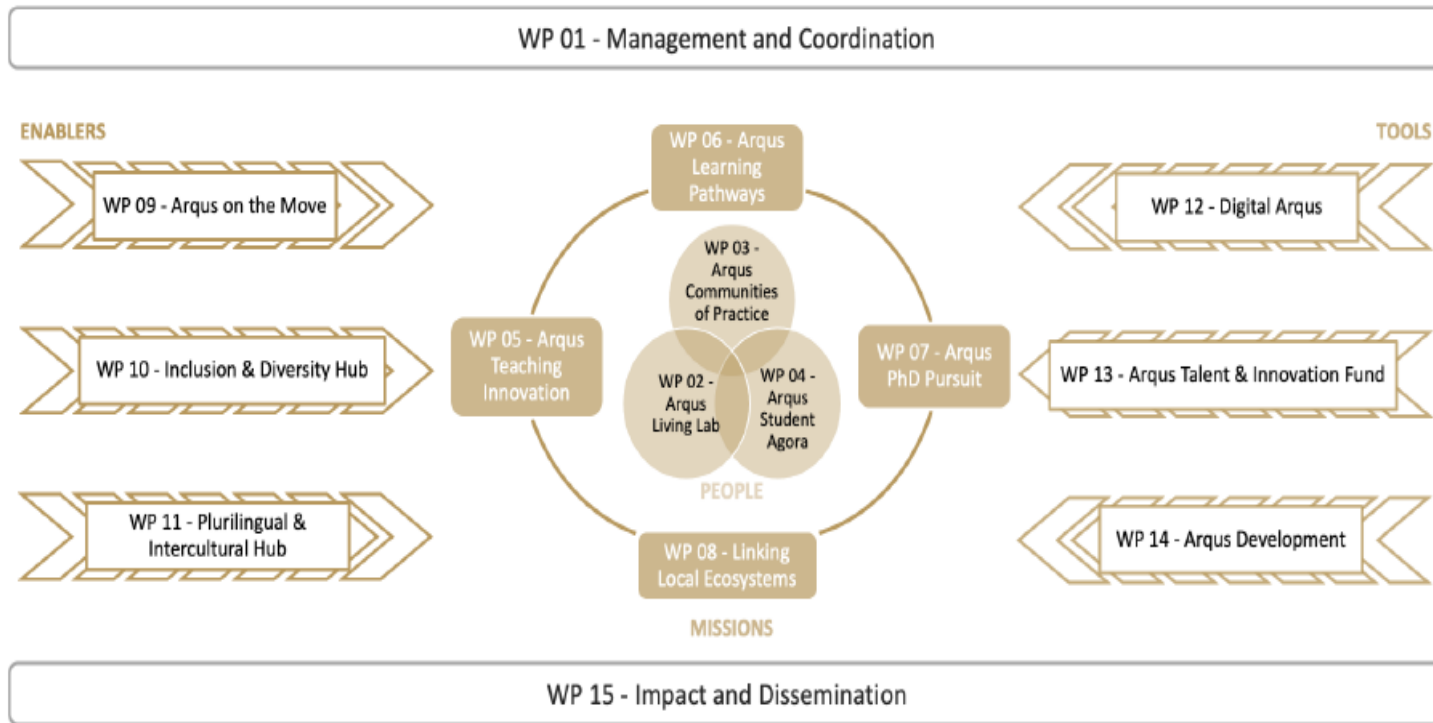

Better respond to the grand societal challenges of the 21st century in Europe and beyond.

+300,000
students

+24,000
academics

+17,000
admin staff

+550
people actively involved
in structural activities

Desafios, coisas que funcionam, avisos

PROJETO:

- Ideias bonitas = perigos
- Gestão e representação: deve assegurar equilíbrio entre grupos de poder internos
- Nº WPs: *small is beautiful*
- *Staff*: integrar nas estruturas
- Pontos de integração: mapear (ex: uso de plataforma digital)
- CBL: não existe, não é simples
- Ter ganhos rápidos e *fazer barulho*

COMPROMISSO:

- INTER- INSTIT. : Forum : suficiente? (vs bilaterais)
- INTRA-INSTIT.: estrutura participativa pré-pensada
- Em estado permanente de fluxo
- Viés de mensagen, viés de interesse: estudantes, investigadores, staff
- Lideranças internas não são desafio menor